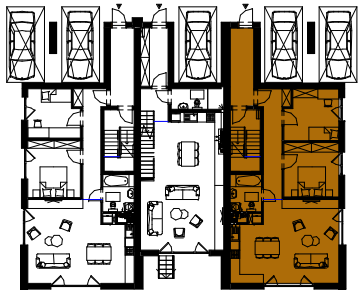

# ŁAGIEWNICKA 3

Domy i Apartamenty

budynek 2 mieszkanie 6

 2  1  2  76.69  128.28

M6.0.1	Komunikacja	10.00 m <sup>2</sup>
M6.0.2	Pokój 1	11.73 m <sup>2</sup>
M6.0.3	Pokój 2	13.09 m <sup>2</sup>
M6.0.4	Łazienka	5.01 m <sup>2</sup>
M6.0.5	Pokój dzienny z aneksem kuchennym	36.86 m <sup>2</sup>
		<b>76.69 m<sup>2</sup></b>

Ogródek **128.28 m<sup>2</sup>**  
Miejsca postojowe **2 szt**

**MARAF**  
DEVELOPMENT

Maraf Development Sp. z o.o. ul. Struga 23 95-100 Zgierz

**tel: 501 629 619**