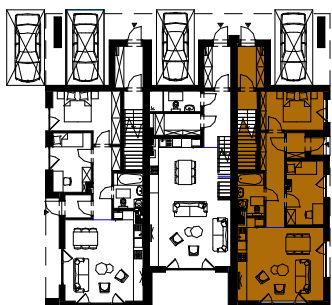

ŁAGIEWNICKA 3

Domy i Apartamenty

budynek 1 mieszkanie 5

 4  2  2  64.81

M5.0.1	Przedsiónek	2.12 m ²
M5.0.2	Komunikacja	8.50 m ²
M5.0.3	Pokój 1	10.85 m ²
M5.0.4	Pokój 2	10.08 m ²
M5.0.5	Łazienka	4.68 m ²
M5.0.6	Salon z aneksem kuchennym	28.57 m ²
		64.81 m²