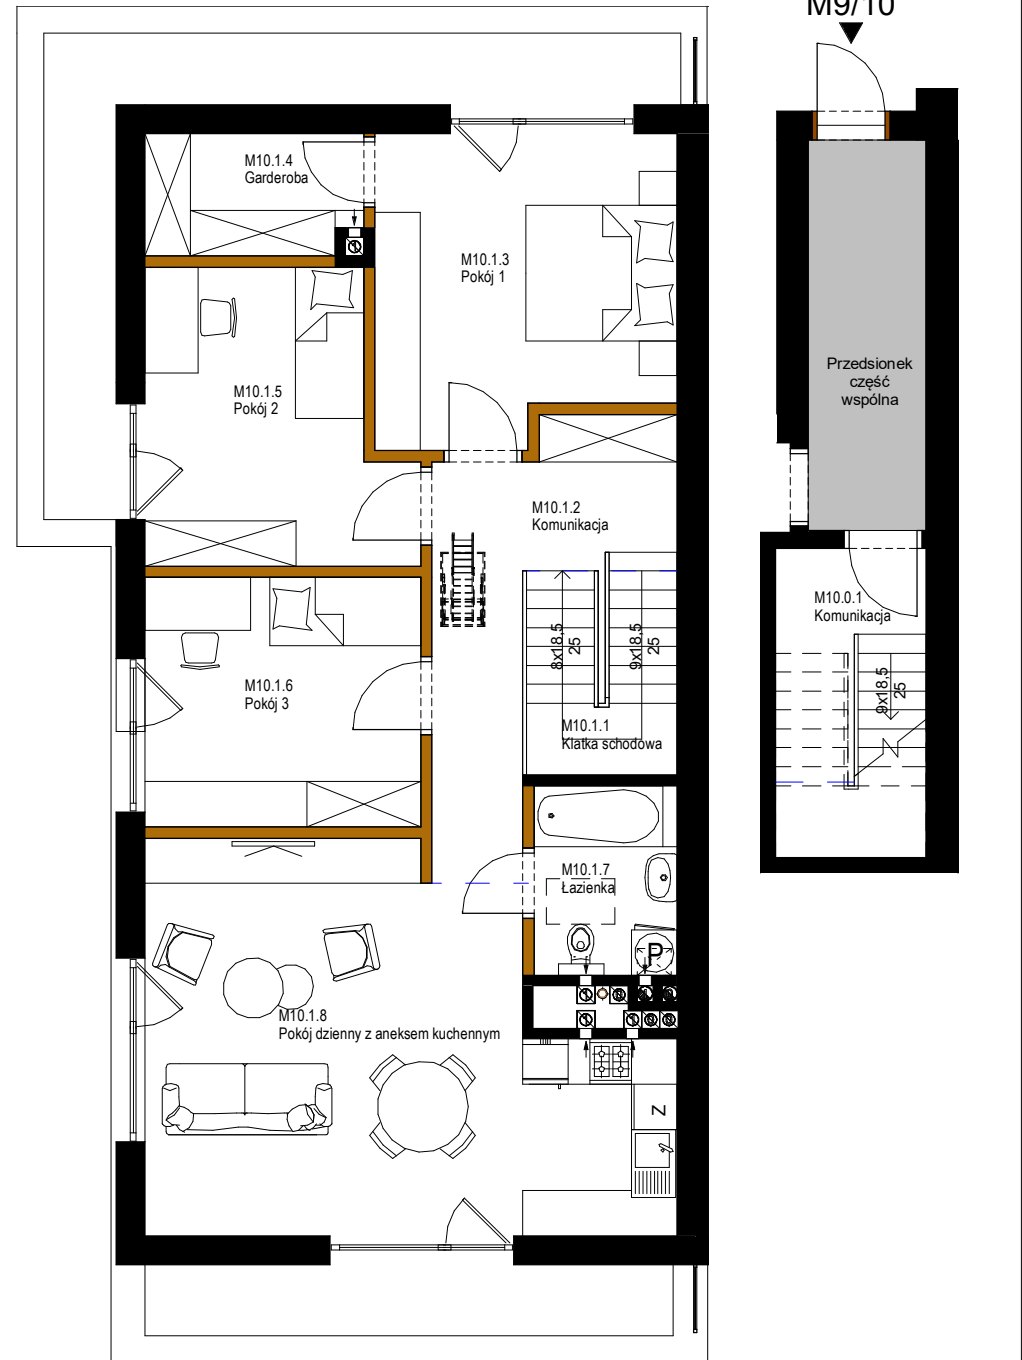

ŁAGIEWNICKA 3

Domy i Apartamenty

budynek 2 mieszkanie 10

 2  1  2  100.76

M10.0.1	Komunikacja	4.30 m ²
M10.1.1	Klatka schodowa	5.51 m ²
M10.1.2	Komunikacja	10.77 m ²
M10.1.3	Pokój 1	15.54 m ²
M10.1.4	Garderoba	4.55 m ²
M10.1.5	Pokój 2	12.50 m ²
M10.1.6	Pokój 3	12.04 m ²
M10.1.7	Łazienka	4.73 m ²
M10.1.8	Pokój dzienny z aneksem kuchennym	30.82 m ²

100.76 m²

Ogródek - m²
Miejsca postojowe 2 szt

MARAF
DEVELOPMENT

Maraf Development Sp. z o.o. ul. Struga 23 95-100 Zgierz

tel: 501 629 619