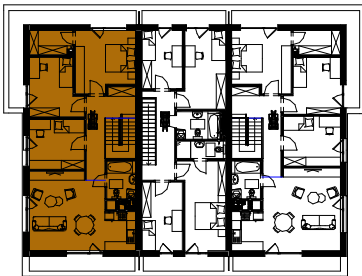

ŁAGIEWNICKA 3

Domy i Apartamenty

budynek 2 mieszkanie 10

 2  1  2  100.76

M10.0.1	Komunikacja	4.30 m ²
M10.1.1	Klatka schodowa	5.51 m ²
M10.1.2	Komunikacja	10.77 m ²
M10.1.3	Pokój 1	15.54 m ²
M10.1.4	Garderoba	4.55 m ²
M10.1.5	Pokój 2	12.50 m ²
M10.1.6	Pokój 3	12.04 m ²
M10.1.7	Łazienka	4.73 m ²
M10.1.8	Pokój dzienny z aneksem kuchennym	30.82 m ²